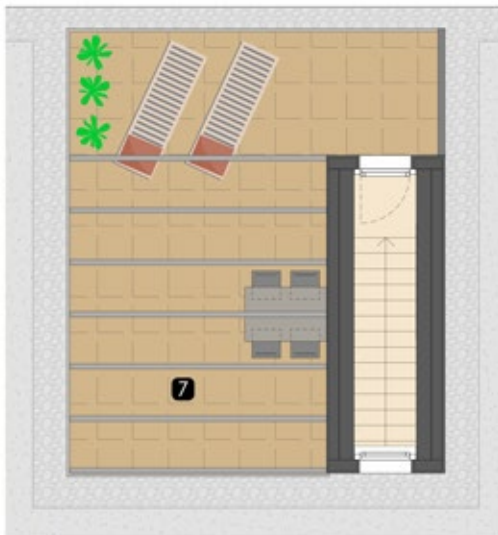

Grundlegende Informationen

1 Flur	6,78 m ²
2 Wohnen	30,51 m ²
3 Schlafzimmer	14,53 m ²
4 Bad	6,33 m ²
5 WC/Dusche	5,41 m ²

Summe Wohnung 63,56 m²

6 Balkon	8,04 m ² [4,02 m ²]
7 Dachterrasse	26,78 m ² [8,93 m ²]

Wohnfläche 76,51 m²

4.OG

5.OG - Dachterrasse

5.OG

Lage der Wohnung - 4. Obergeschoss

4.OG