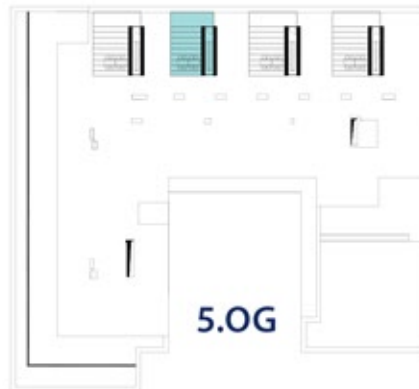

Grundlegende Informationen

1 Flur	6,78 m ²
2 Wohnen	30,51 m ²
3 Schlafzimmer	14,53 m ²
4 Bad	6,33 m ²
5 WC/Dusche	5,41 m ²

Summe Wohnung 63,56 m²

6 Balkon	8,04 m ² [4,02 m ²]
7 Dachterrasse	26,78 m ² [8,93 m ²]

Wohnfläche 76,51 m²

4.OG

5.OG - Dachterrasse

5.OG

Lage der Wohnung - 4. Obergeschoss

4.OG