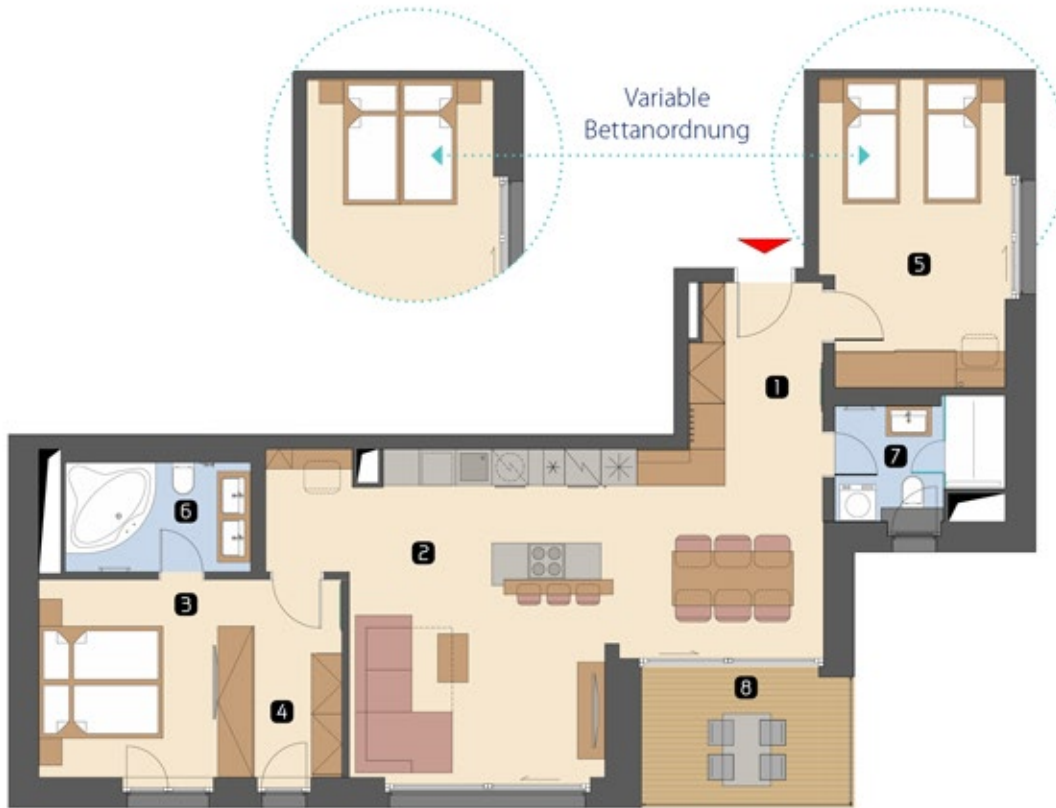

Grundlegende Informationen

1 Flur	6,20 m ²
2 Wohnen	38,72 m ²
3 Schlafzimmer 1	13,35 m ²
4 Umkleide	6,74 m ²
5 Schlafzimmer 2	15,73 m ²
6 Bad	5,66 m ²
7 WC/Dusche	5,32 m ²

Summe Wohnung 91,72 m²

8 Balkon 8,54 m² [4,27 m²]

Wohnfläche 95,99 m²

Lage der Wohnung –