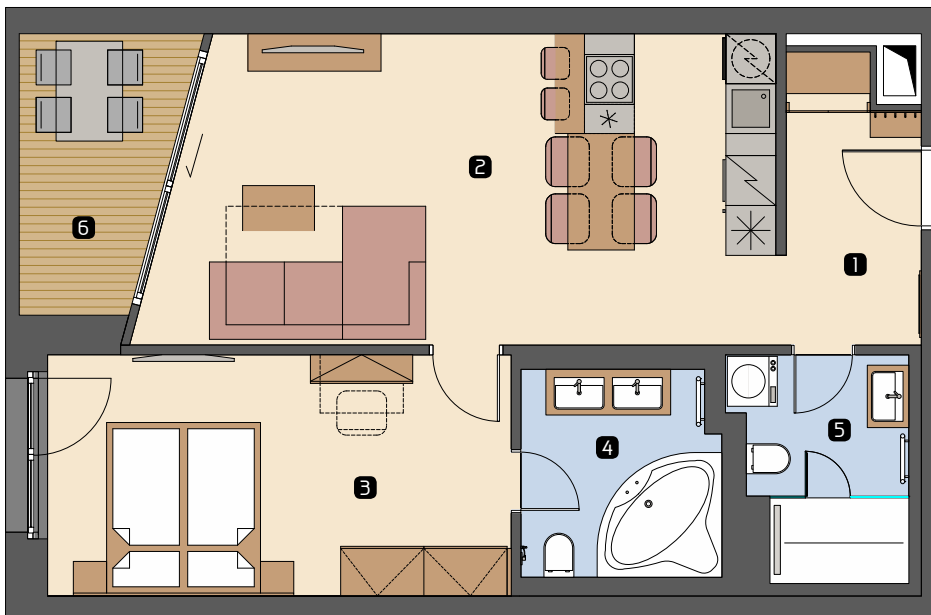

ANZAHL ZIMMER	2
GESCHOSS	EG
WOHNFLÄCHE	62,58 m ²

Grundlegende Informationen

1 Flur	5,44 m ²
2 Wohnen	27,24 m ²
3 Schlafzimmer	16,44 m ²
4 Bad	5,86 m ²
5 WC/Dusche	5,16 m ²

Summe Wohnung 60,14 m²

6 Loggia 4,87 m² [2,44 m²]

Wohnfläche 62,58 m²

Lage der Wohnung – Erdgeschoss