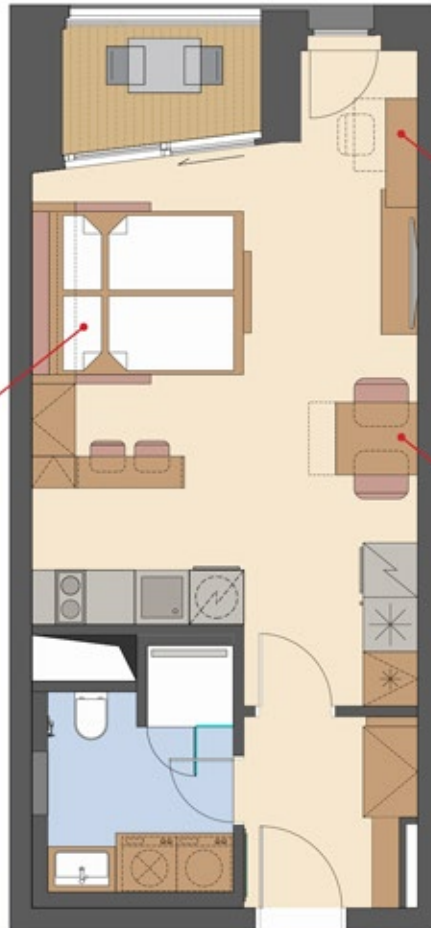

Tag

Nacht

Ausklappbarer Esstisch
Sofa / Ausklappbares Doppelbett
Ausklappbarer Schreibtisch

Ausklappbarer Esstisch
Ausklappbares Doppelbett / Sofa
Ausklappbarer Schreibtisch

Grundlegende Informationen

1 Flur	4,37 m ²
2 Wohnen	24,87 m ²
3 WC/Dusche	4,99 m ²

Summe Wohnung 34,23 m²

4 Loggia	2,92 m ² [1,46 m ²]
----------	--

Wohnfläche 35,69 m²