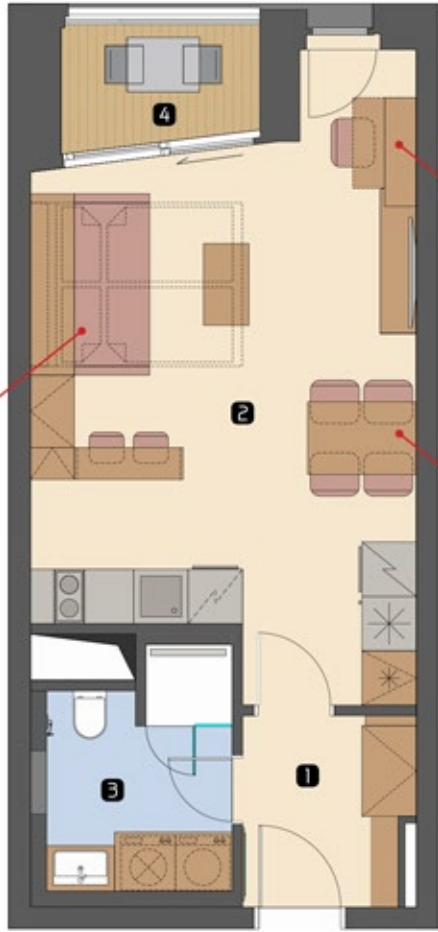

Tag

Nacht

Ausklappbarer Esstisch
Sofa / Ausklappbares Doppelbett
Ausklappbarer Schreibtisch

Ausklappbarer Esstisch
Ausklappbares Doppelbett / Sofa
Ausklappbarer Schreibtisch

Grundlegende Informationen

1 Flur	4,37 m ²
2 Wohnen	24,87 m ²
3 WC/Dusche	4,99 m ²

Summe Wohnung 34,23 m²

4 Loggia	2,92 m ² [1,46 m ²]
----------	--

Wohnfläche 35,69 m²